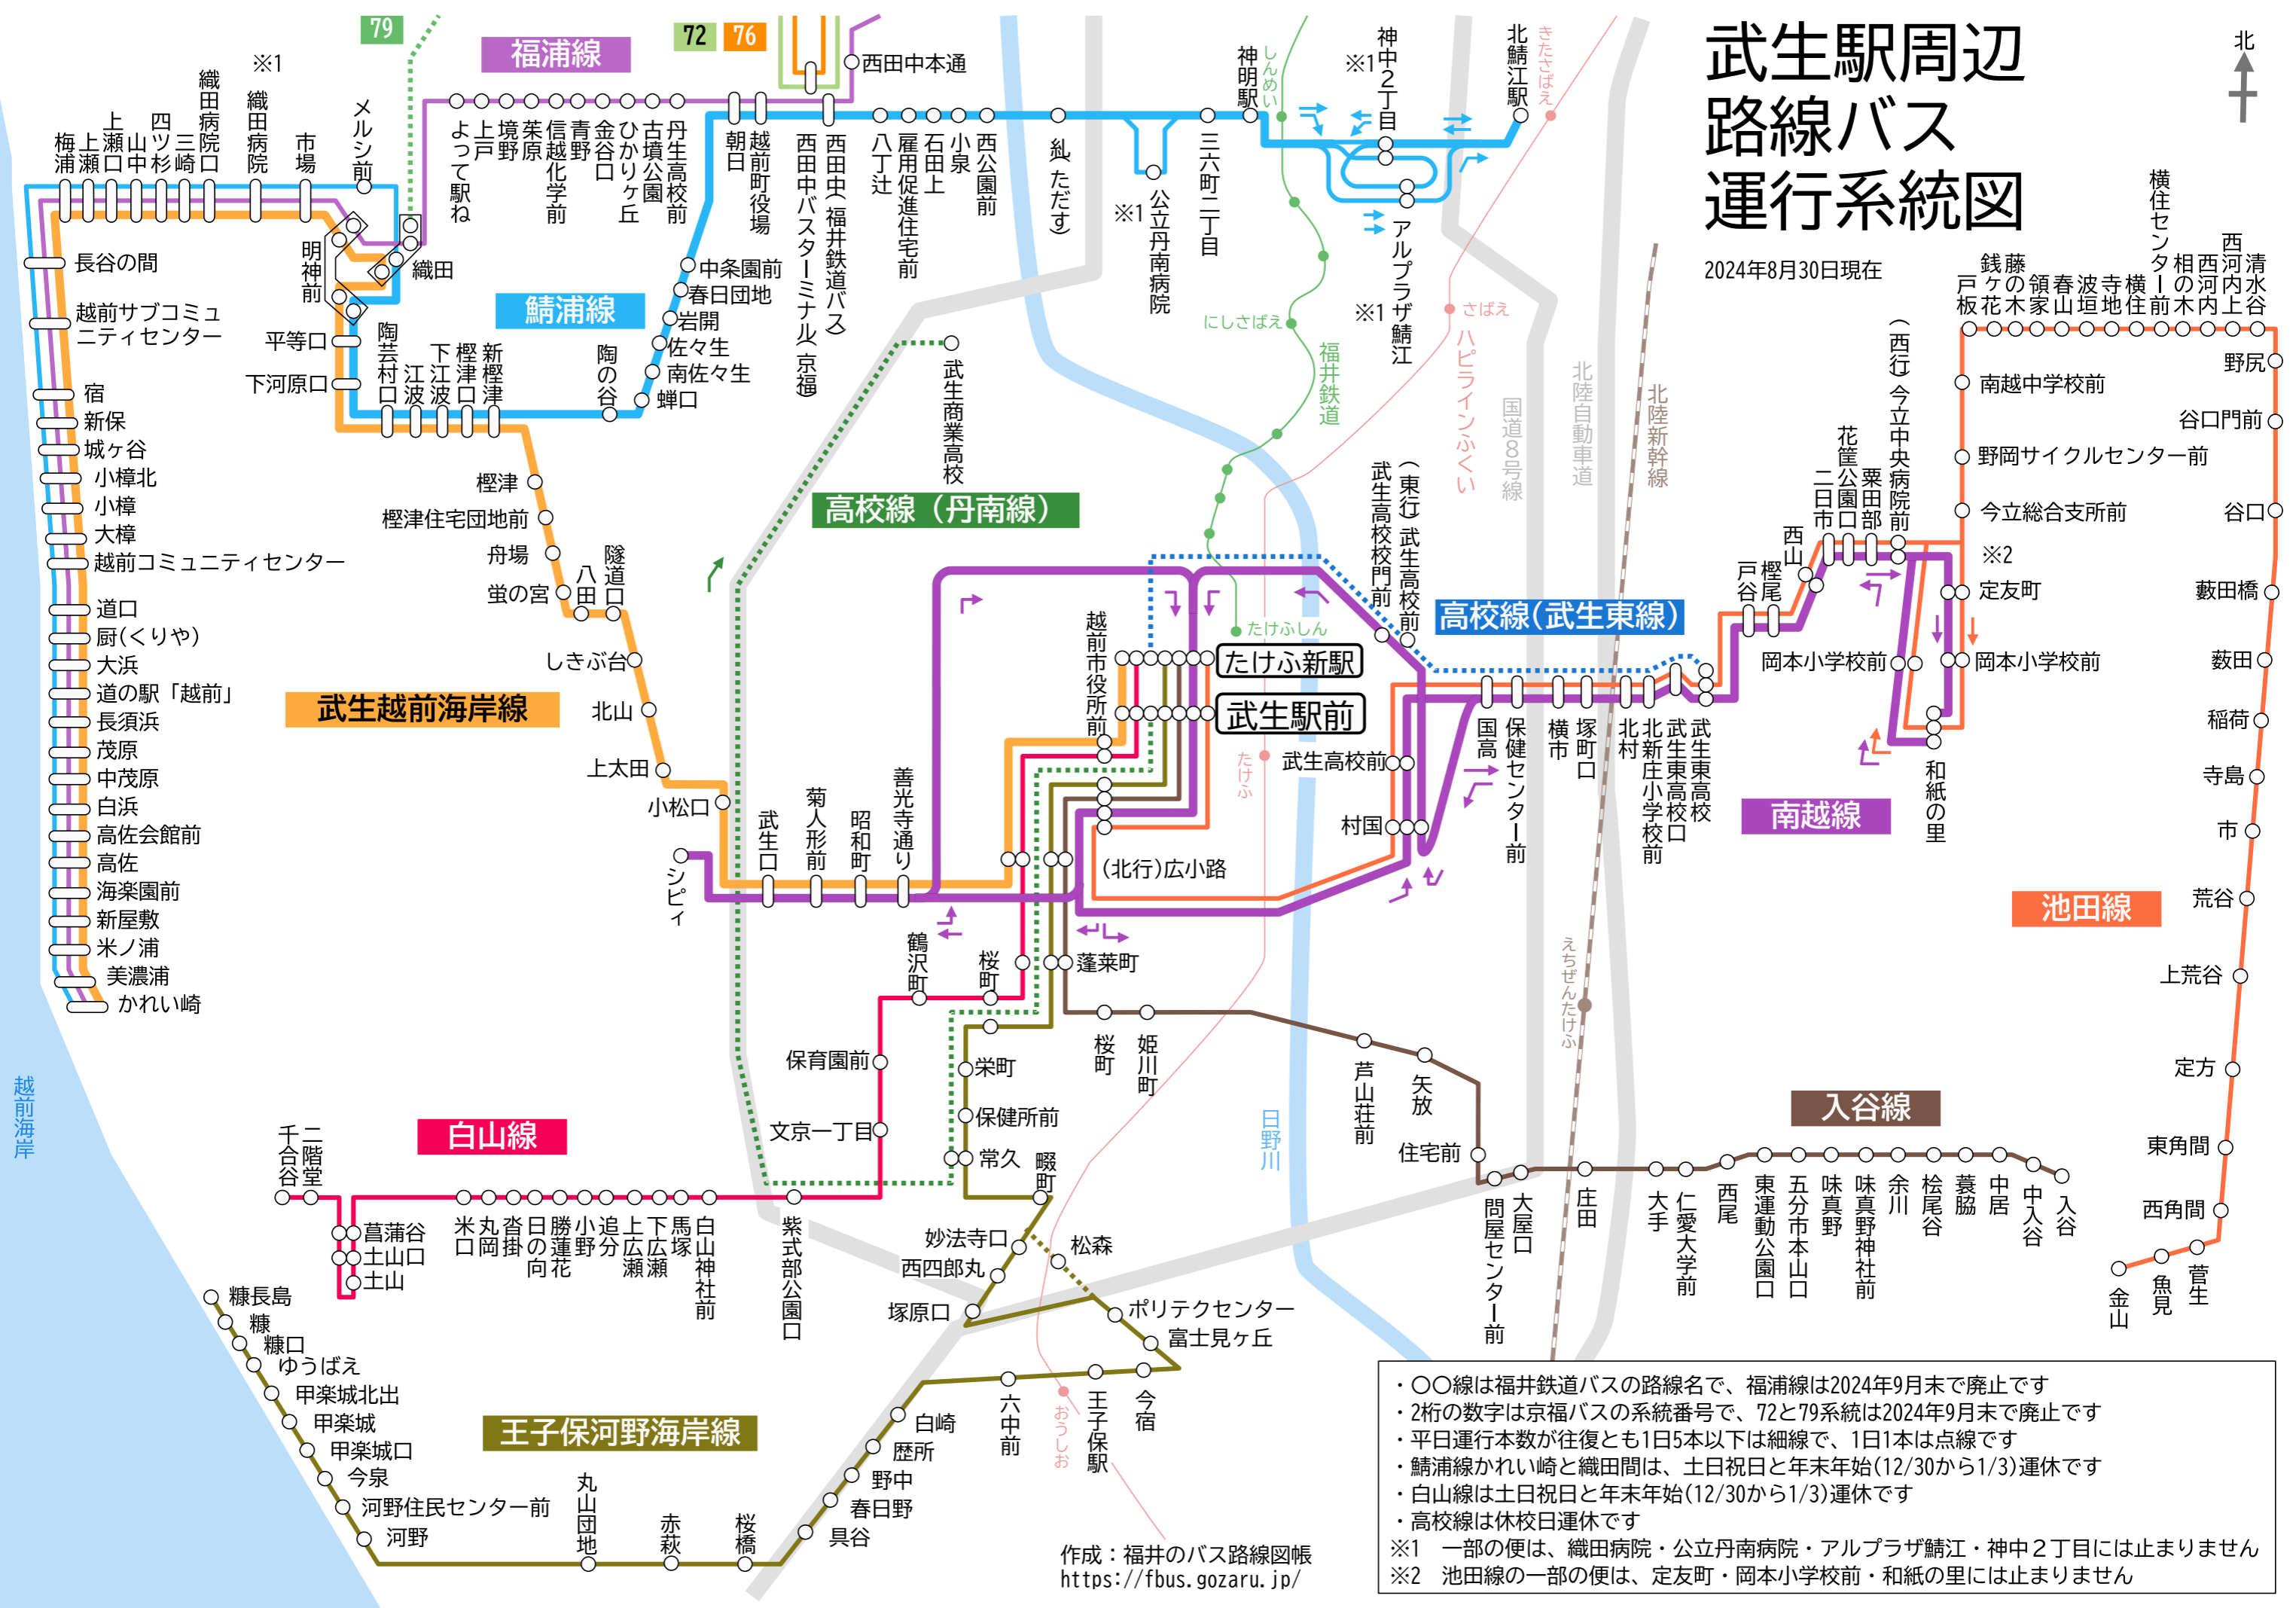

武生駅周辺 路線バス 運行系統図

2024年8月30日現在

- ・〇〇線は福井鉄道バスの路線名で、福浦線は2024年9月末で廃止です
- ・2桁の数字は京福バスの系統番号で、72と79系統は2024年9月末で廃止です
- ・平日運行本数が往復とも1日5本以下は細線で、1日1本は点線です
- ・鯖浦線かれい崎と織田間は、土日祝日と年末年始(12/30から1/3)運休です
- ・白山線は土日祝日と年末年始(12/30から1/3)運休です
- ・高校線は休校日運休です
- ※1 一部の便は、織田病院・公立丹南病院・アルプラザ鯖江・神中2丁目には止まりません
- ※2 池田線の一部の便は、定友町・岡本小学校前・和紙の里には止まりません

作成：福井のバス路線図帳
<https://fbus.gozaru.jp/>