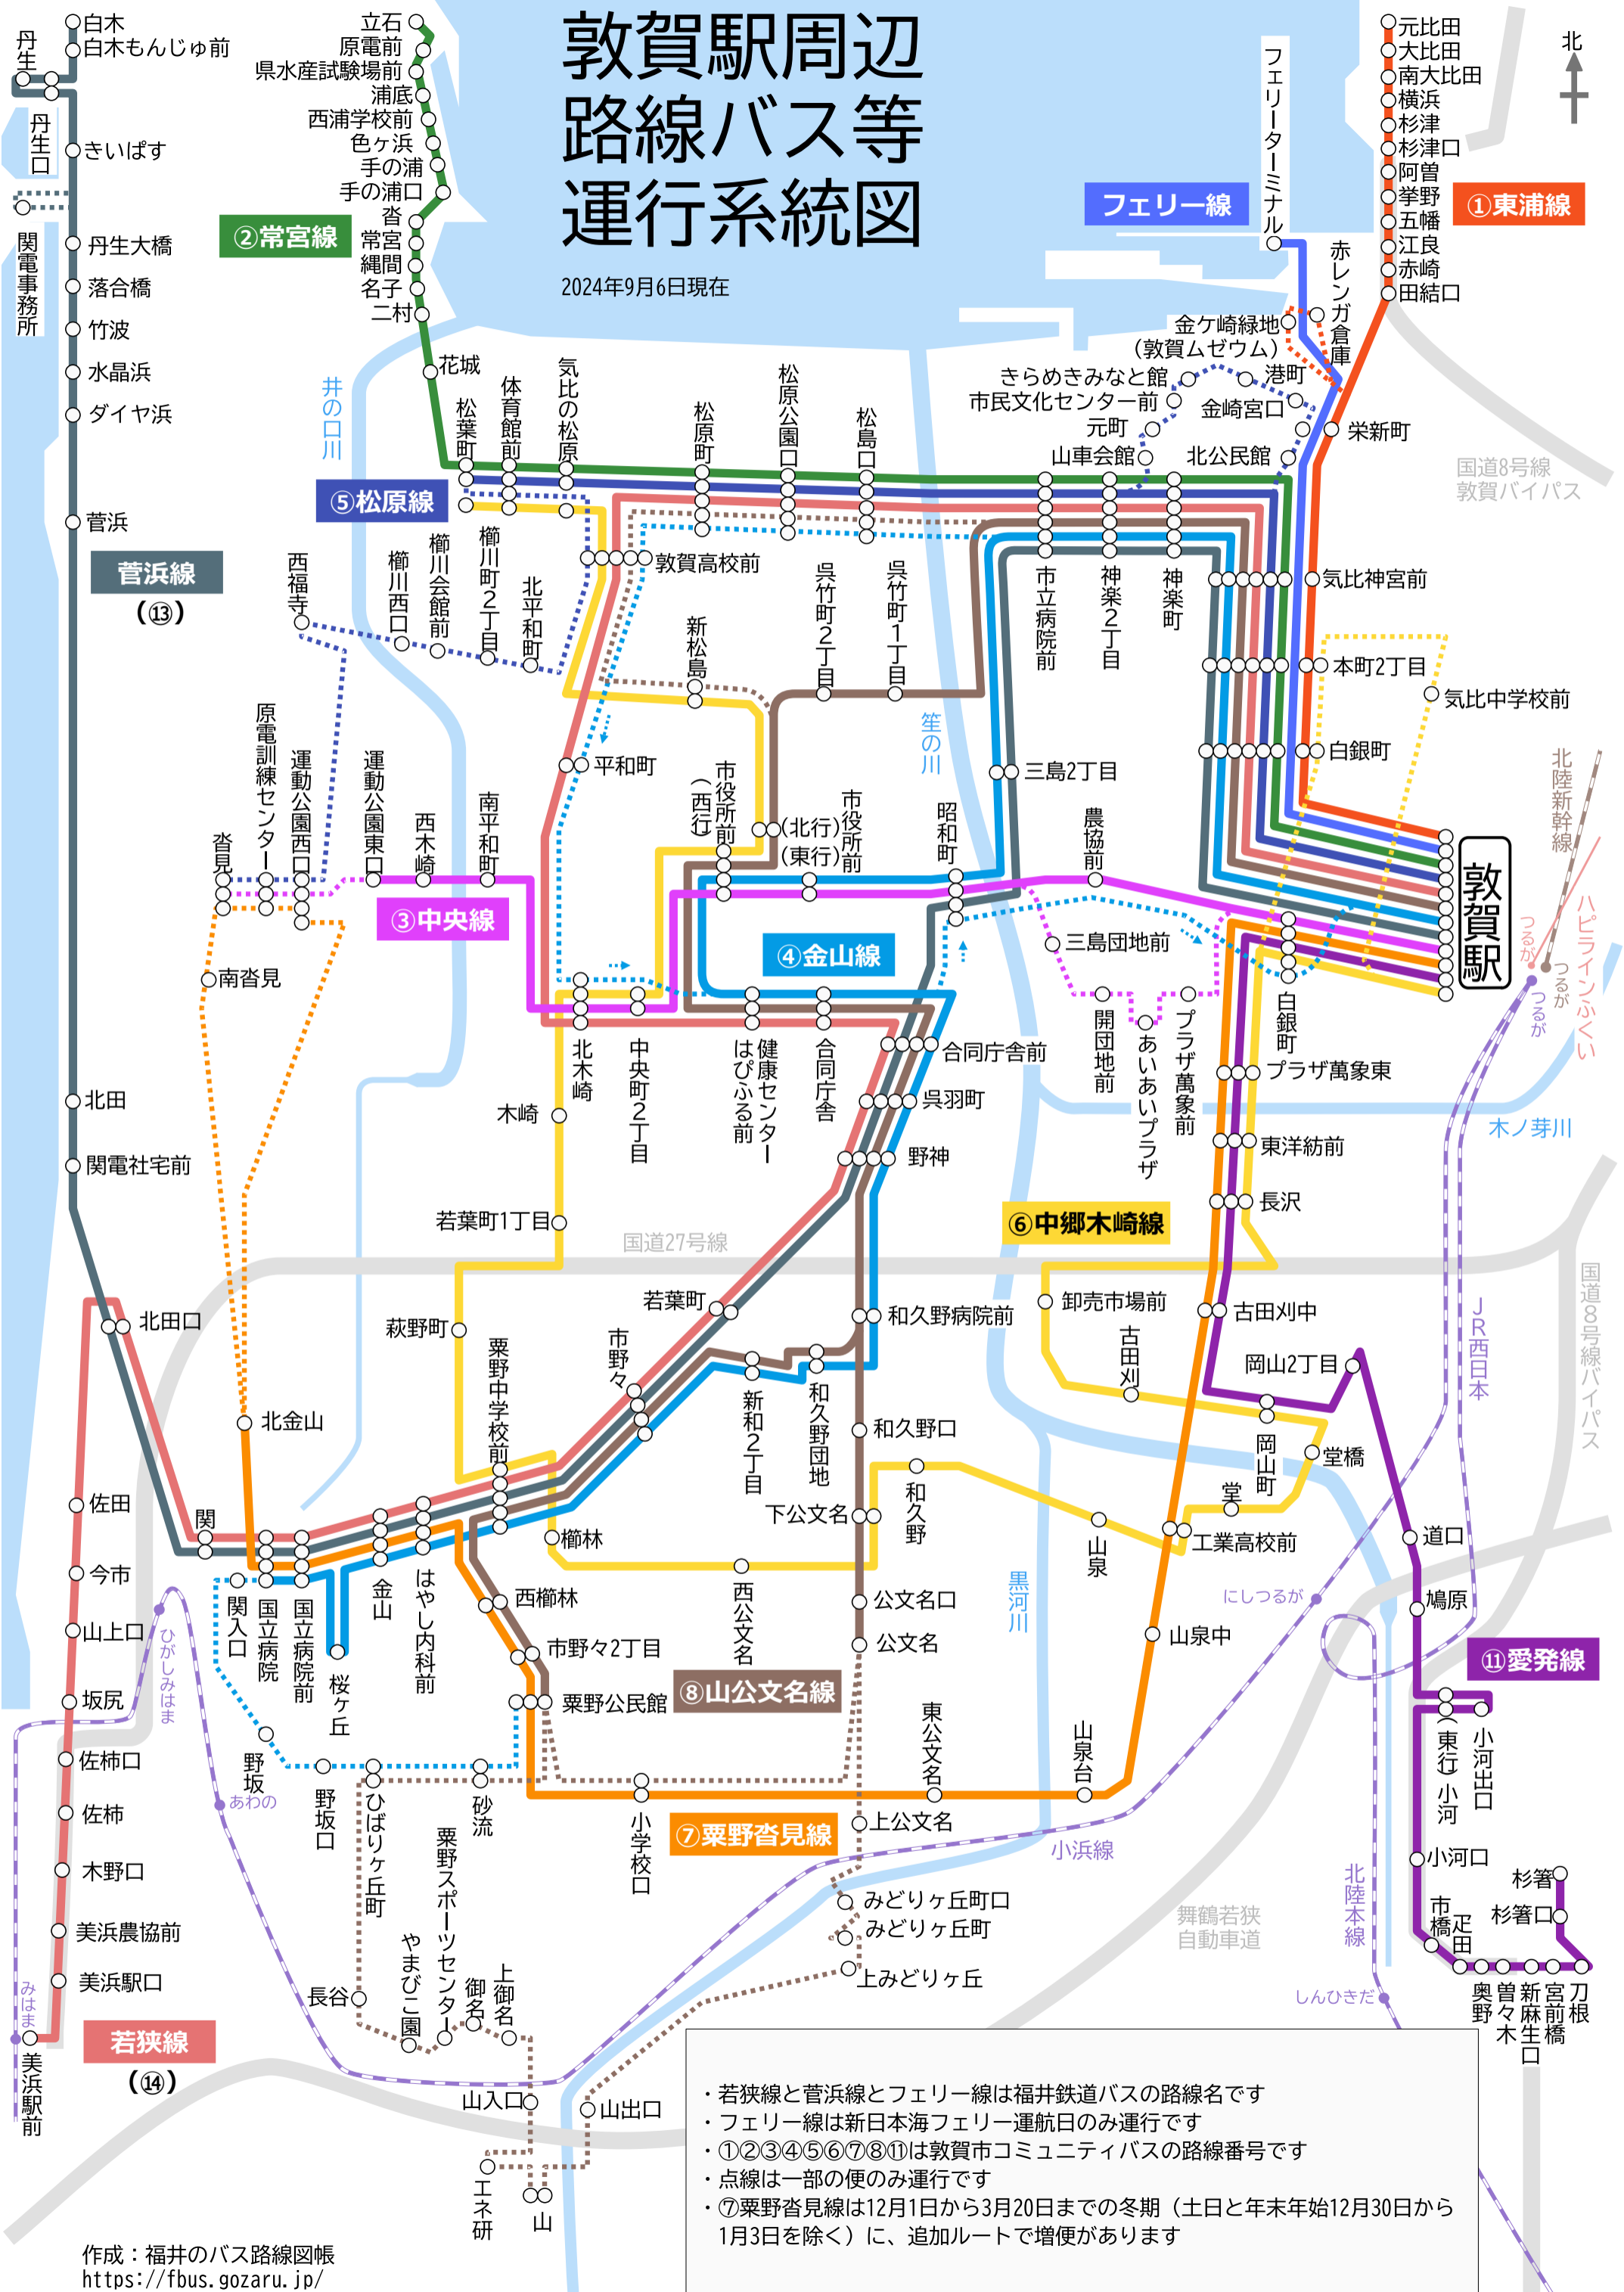

敦賀駅周辺 路線バス等 運行系統図

2024年9月6日現在

- ・若狭線と菅浜線とフェリー線は福井鉄道バスの路線名です
- ・フェリー線は新日本海フェリー運航日のみ運行です
- ・①②③④⑤⑥⑦⑧⑩⑪は敦賀市コミュニティバスの路線番号です
- ・点線は一部の便のみ運行です
- ・⑦栗野沓見線は12月1日から3月20日までの冬期（土日と年末年始12月30日から1月3日を除く）に、追加ルートで増便があります